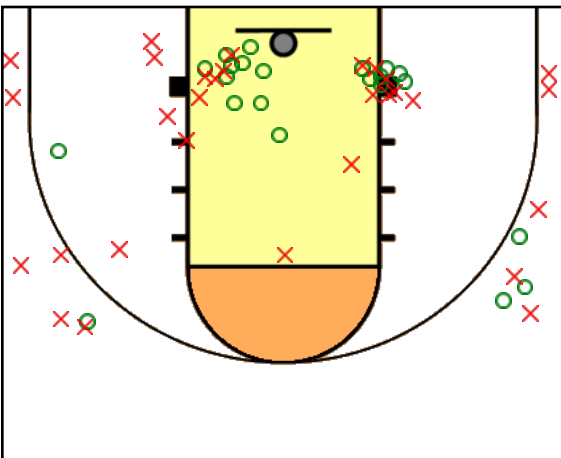

OR:18 DR:22 Stl:9 Foul:13 Blk:1 TO:16